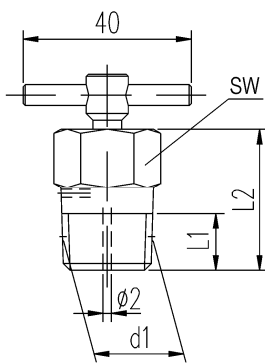

Accessoires de montage, bouchons purgeurs et bouchons

Accessoire	Raccordements				Matière	Référence
	d1	L1 [mm]	L2 [mm]	SW		
Bouchon purgeur Avec embout pour tube Ø 7 mm	1/4 NPT	10,2	32	17	316Ti (1.4571)	VV-TN-02-SS

Accessoire	Raccordements				Matière	Référence
	d1	L1 [mm]	L2 [mm]	SW		
Bouchon purgeur	1/4 NPT	10,2	34	19	1.0501	VV-TH-02-SC
					316L (1.4404)	VV-TH-02-SS
	3/8 NPT	10,4			1.0501	VV-TH-03-SC
					316L (1.4404)	VV-TH-03-SS
	1/2 NPT	13,6		22	1.0501	VV-TH-04-SC
					316L (1.4404)	VV-TH-04-SS

Accessoire	Raccordements				Matière	Référence	
	d1	L1 [mm]	L2 [mm]	SW			
Bouchon purgeur	1/4 NPT	10,2	28	14	1.0501	VV-VS-02-SC	
					316L (1.4404)	VV-VS-02-SS	
	3/8 NPT	10,4		19	1.0501	VV-VS-03-SC	
					316L (1.4404)	VV-VS-03-SS	
	1/2 NPT	13,6		32	22	1.0501	VV-VS-04-SC
						316L (1.4404)	VV-VS-04-SS

Accessoire	Raccordements				Matière	Référence	
	d1	L1 [mm]	L2 [mm]	SW			
Bouchon	1/4 NPT	10,2	22	14	1.0501	PLUG-02-SC	
					316L (1.4404)	PLUG-02-SS	
	3/8 NPT	10,4		19	1.0501	PLUG-03-SC	
					316L (1.4404)	PLUG-03-SS	
	1/2 NPT	13,6		29	22	1.0501	PLUG-04-SC
						316L (1.4404)	PLUG-04-SS