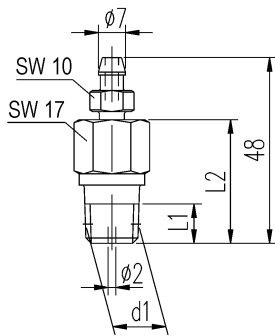

Accessoires de montage, bouchons purgeurs et bouchons

Accessoire	Raccordements				Matière	Référence
	d1	L1 [mm]	L2 [mm]	SW		
Bouchon purgeur Avec embout pour tube Ø 7 mm	1/4 NPT	10,2	32	17	316Ti (1.4571)	VV-TN-02-SS

Accessoire	Raccordements				Matière	Référence
	d1	L1 [mm]	L2 [mm]	SW		
Bouchon purgeur	1/4 NPT	10,2	34	19	1.0501	VV-TH-02-SC
					316L (1.4404)	VV-TH-02-SS
	3/8 NPT	10,4			1.0501	VV-TH-03-SC
					316L (1.4404)	VV-TH-03-SS
	1/2 NPT	13,6		22	1.0501	VV-TH-04-SC
					316L (1.4404)	VV-TH-04-SS

Accessoire	Raccordements				Matière	Référence	
	d1	L1 [mm]	L2 [mm]	SW			
Bouchon purgeur	1/4 NPT	10,2	28	14	1.0501	VV-VS-02-SC	
					316L (1.4404)	VV-VS-02-SS	
	3/8 NPT	10,4		19	1.0501	VV-VS-03-SC	
					316L (1.4404)	VV-VS-03-SS	
	1/2 NPT	13,6		32	22	1.0501	VV-VS-04-SC
						316L (1.4404)	VV-VS-04-SS

Accessoire	Raccordements				Matière	Référence	
	d1	L1 [mm]	L2 [mm]	SW			
Bouchon	1/4 NPT	10,2	22	14	1.0501	PLUG-02-SC	
					316L (1.4404)	PLUG-02-SS	
	3/8 NPT	10,4		19	1.0501	PLUG-03-SC	
					316L (1.4404)	PLUG-03-SS	
	1/2 NPT	13,6		29	22	1.0501	PLUG-04-SC
						316L (1.4404)	PLUG-04-SS