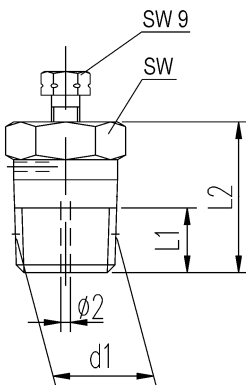

Accessoires de montage, bouchons purgeurs et bouchons

Accessoire	Raccordements				Matière	Référence
	d1	L1 [mm]	L2 [mm]	SW		
Bouchon purgeur Avec embout pour tube Ø 7 mm	1/4 NPT	10,2	32	17	316Ti (1.4571)	VV-TN-02-SS

Accessoire	Raccordements				Matière	Référence
	d1	L1 [mm]	L2 [mm]	SW		
Bouchon purgeur	1/4 NPT	10,2	34	19	1.0501	VV-TH-02-SC
					316L (1.4404)	VV-TH-02-SS
	3/8 NPT	10,4			1.0501	VV-TH-03-SC
					316L (1.4404)	VV-TH-03-SS
	1/2 NPT	13,6		22	1.0501	VV-TH-04-SC
					316L (1.4404)	VV-TH-04-SS

Accessoire	Raccordements				Matière	Référence	
	d1	L1 [mm]	L2 [mm]	SW			
Bouchon purgeur	1/4 NPT	10,2	28	14	1.0501	VV-VS-02-SC	
					316L (1.4404)	VV-VS-02-SS	
	3/8 NPT	10,4		19	1.0501	VV-VS-03-SC	
					316L (1.4404)	VV-VS-03-SS	
	1/2 NPT	13,6		32	22	1.0501	VV-VS-04-SC
						316L (1.4404)	VV-VS-04-SS

Accessoire	Raccordements				Matière	Référence	
	d1	L1 [mm]	L2 [mm]	SW			
Bouchon	1/4 NPT	10,2	22	14	1.0501	PLUG-02-SC	
					316L (1.4404)	PLUG-02-SS	
	3/8 NPT	10,4		19	1.0501	PLUG-03-SC	
					316L (1.4404)	PLUG-03-SS	
	1/2 NPT	13,6		29	22	1.0501	PLUG-04-SC
						316L (1.4404)	PLUG-04-SS