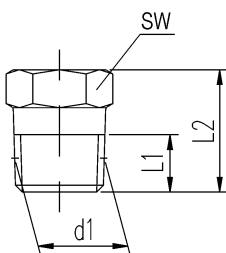

Accessoires de montage, bouchons purgeurs et bouchons

Accessoire	Raccordements				Matière	Référence
	d1	L1 [mm]	L2 [mm]	SW		
Bouchon purgeur Avec embout pour tube Ø 7 mm	1/4 NPT	10,2	32	17	316Ti (1.4571)	VV-TN-02-SS

Accessoire	Raccordements				Matière	Référence
	d1	L1 [mm]	L2 [mm]	SW		
Bouchon purgeur	1/4 NPT	10,2	34	19	1.0501	VV-TH-02-SC
					316L (1.4404)	VV-TH-02-SS
	3/8 NPT	10,4			1.0501	VV-TH-03-SC
					316L (1.4404)	VV-TH-03-SS
	1/2 NPT	13,6		22	1.0501	VV-TH-04-SC
					316L (1.4404)	VV-TH-04-SS

Accessoire	Raccordements				Matière	Référence	
	d1	L1 [mm]	L2 [mm]	SW			
Bouchon purgeur	1/4 NPT	10,2	28	14	1.0501	VV-VS-02-SC	
					316L (1.4404)	VV-VS-02-SS	
	3/8 NPT	10,4		19	1.0501	VV-VS-03-SC	
					316L (1.4404)	VV-VS-03-SS	
	1/2 NPT	13,6		32	22	1.0501	VV-VS-04-SC
						316L (1.4404)	VV-VS-04-SS

Accessoire	Raccordements				Matière	Référence	
	d1	L1 [mm]	L2 [mm]	SW			
Bouchon	1/4 NPT	10,2	22	14	1.0501	PLUG-02-SC	
					316L (1.4404)	PLUG-02-SS	
	3/8 NPT	10,4		19	1.0501	PLUG-03-SC	
					316L (1.4404)	PLUG-03-SS	
	1/2 NPT	13,6		29	22	1.0501	PLUG-04-SC
						316L (1.4404)	PLUG-04-SS